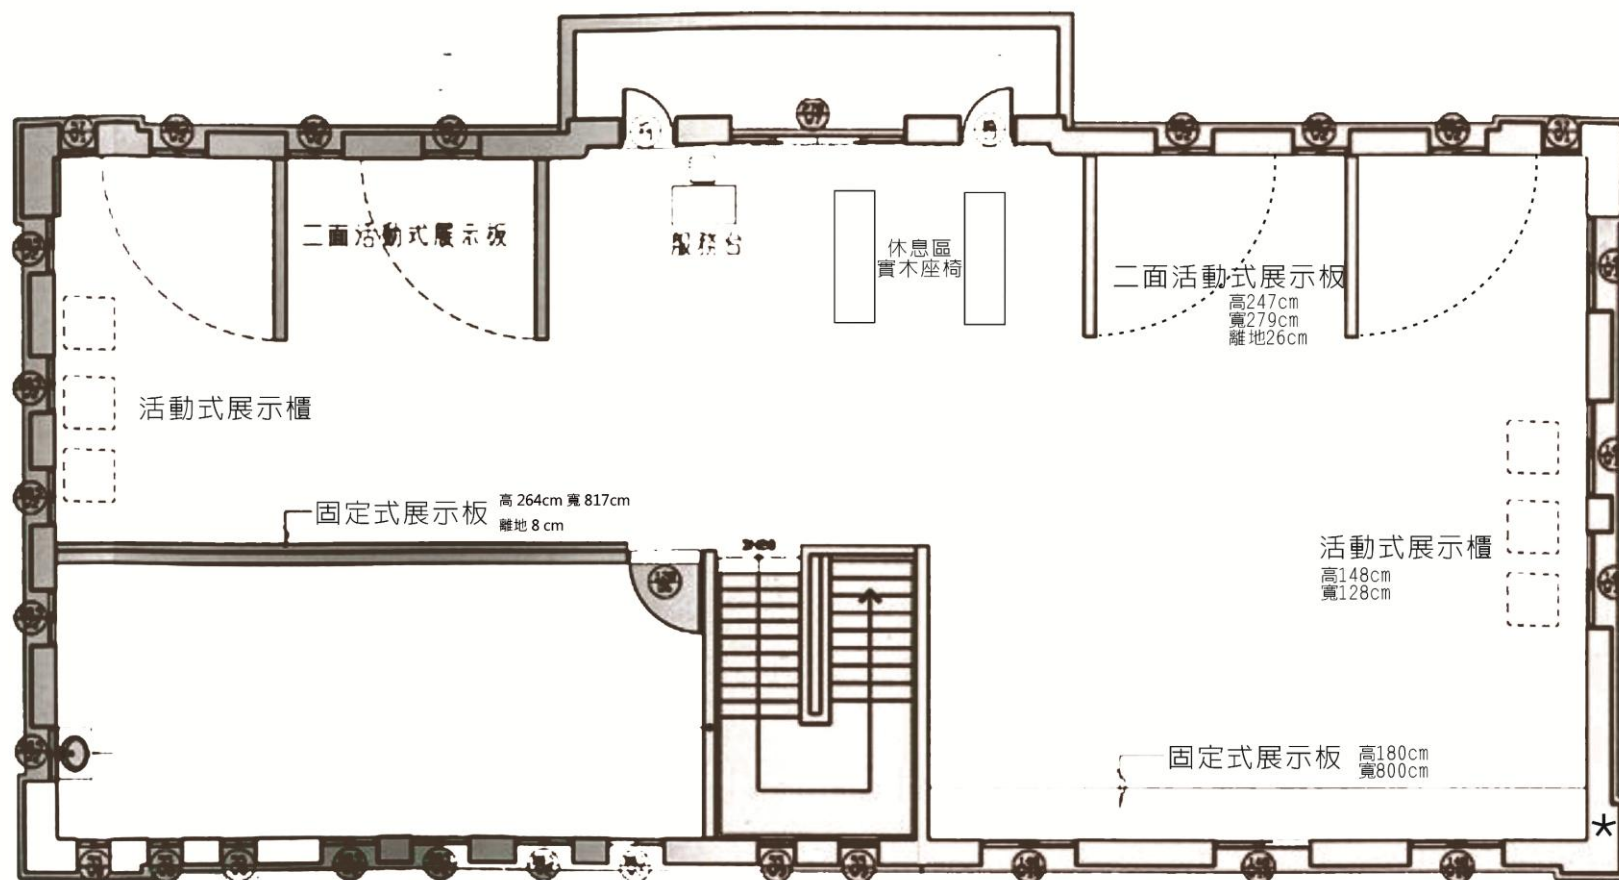

# 南投縣藝術家資料館展覽室平面圖

★小平台 寬43CM  
長800CM