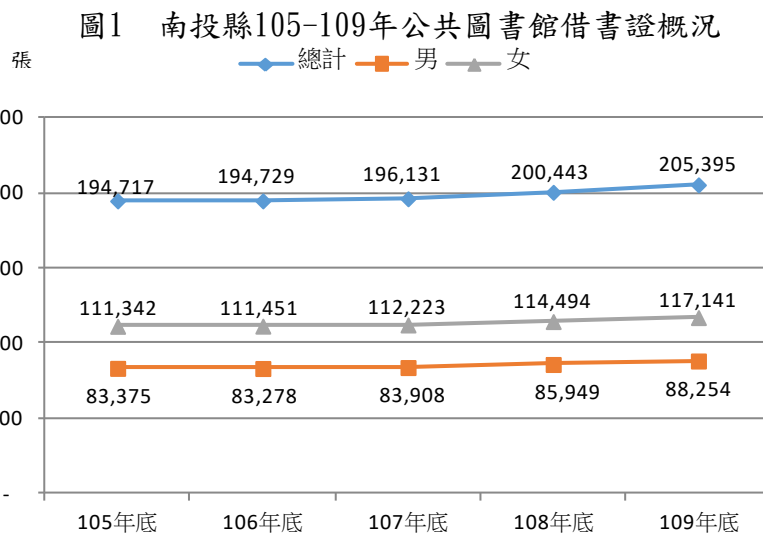

南投縣文化統計通報

110-03

文化南投-借書證辦理概況

110.4

圖書館圖書種類繁多，可以滿足每一個人對各類書籍的需求，且會感受到知識海洋的寬廣無垠。借書證是圖書借覽的橋樑，藉由本縣借書證辦理，可以瞭解縣民對於文化知識之探求概況。

一、109年底全縣公共圖書館借書證辦證總數為20萬5,395張，平均每100人擁有41.8張圖書借書證。105年至109年借書證數呈逐年遞增趨勢。

本縣圖書借書證總數 105 年為 19 萬 4,717 張，逐年遞增至 109 年 20 萬 5,395 張，成長率為 5.48%。109 年底男性借書證有 8 萬 8,254 張(占 42.97%)，女性借書證有 11 萬 7,141 張(占 57.03%)。(詳表 1、圖 1)

109 年底南投縣戶籍登記人口數為 49 萬 832 人，全縣圖書借書證辦證總數為 20 萬 5,395 張，平均每 100 人就擁有 41.8 張圖書借書證。以性別觀之，男性人口數為 25 萬 825 人，借書證數為 8 萬 8,254 張，平均每 100 人擁有 35.2 張借書證；女性人口數為 24 萬 7 人，借書證數為 11 萬 7,141 張，平均每 100 人擁有 48.8 張借書證。每 100 人所擁有之借書證數，女性較男性多 13.6 張。