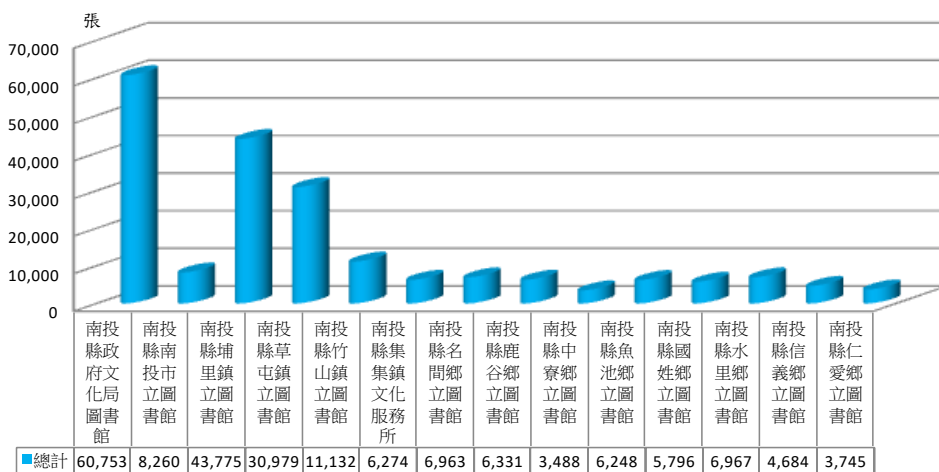

圖2 南投縣109年公共圖書館借書證概況-按本局及行政區分

圖3 南投縣109年公共圖書館借書證概況-按性別分

表1 南投縣105-109年公共圖書館借書證概況

年度別及館別	借書證數(張)			年底人口數(人)			平均每百人擁有借書證數(張)		
		男	女		男	女		男	女
105年底	194,717	83,375	111,342	505,163	258,990	246,173	38.5	32.2	45.2
106年底	194,729	83,278	111,451	501,051	256,732	244,319	38.9	32.4	45.6
107年底	196,131	83,908	112,223	497,031	254,549	242,482	39.5	33.0	46.3
108年底	200,443	85,949	114,494	494,112	252,705	241,407	40.6	34.0	47.4
109年底	205,395	88,254	117,141	490,832	250,825	240,007	41.8	35.2	48.8
南投縣政府文化局圖書館	60,753	27,287	33,466	99,081	49,530	49,551	61.3	55.1	67.5
南投市立圖書館	8,260	3,778	4,482	99,081	49,530	49,551	8.3	7.6	9.0
埔里鎮立圖書館	43,775	18,072	25,703	79,191	39,307	39,884	55.3	46.0	64.4
草屯鎮立圖書館	30,979	12,259	18,720	97,489	49,092	48,397	31.8	25.0	38.7
竹山鎮立圖書館	11,132	4,539	6,593	53,464	27,307	26,157	20.8	16.6	25.2
集集鎮文化服務所(圖書館)	6,274	2,665	3,609	10,461	5,483	4,978	60.0	48.6	72.5
名間鄉立圖書館	6,963	2,866	4,097	37,507	19,748	17,759	18.6	14.5	23.1
鹿谷鄉立圖書館	6,331	2,715	3,616	17,231	9,202	8,029	36.7	29.5	45.0
中寮鄉立圖書館	3,488	1,561	1,927	14,301	7,804	6,497	24.4	20.0	29.7
魚池鄉立圖書館	6,248	2,809	3,439	15,466	8,150	7,316	40.4	34.5	47.0
國姓鄉立圖書館	5,796	2,560	3,236	17,965	9,680	8,285	32.3	26.4	39.1
水里鄉立圖書館	6,967	2,842	4,125	16,980	8,907	8,073	41.0	31.9	51.1
信義鄉立圖書館	4,684	2,354	2,330	15,878	8,499	7,379	29.5	27.7	31.6
仁愛鄉立圖書館	3,745	1,947	1,798	15,818	8,116	7,702	23.7	24.0	23.3