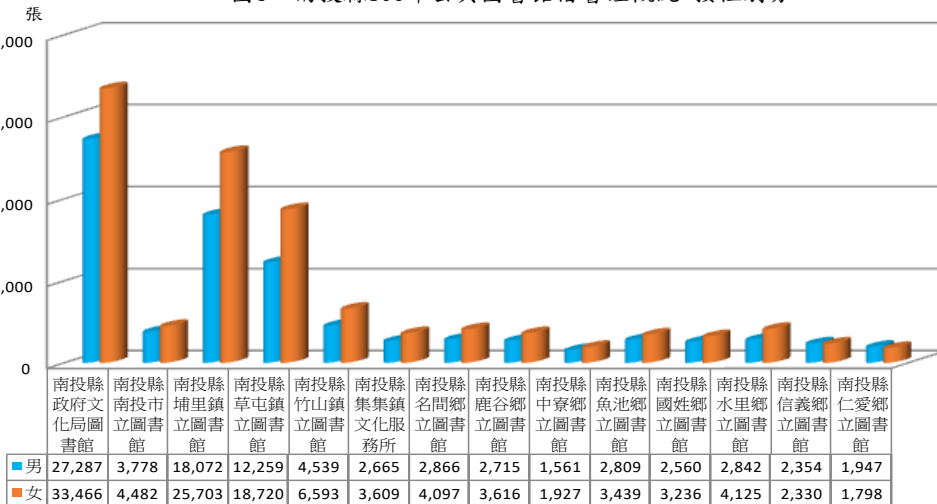

圖2 南投縣109年公共圖書館借書證概況-按本局及行政區分

圖3 南投縣109年公共圖書館借書證概況-按性別分

表1 南投縣105-109年公共圖書館借書證概況

年度別及館別	借書證數(張)			年底人口數(人)			平均每百人擁有借書證數(張)		
		男	女		男	女		男	女
105年底	194,717	83,375	111,342	505,163	258,990	246,173	38.5	32.2	45.2
106年底	194,729	83,278	111,451	501,051	256,732	244,319	38.9	32.4	45.6
107年底	196,131	83,908	112,223	497,031	254,549	242,482	39.5	33.0	46.3
108年底	200,443	85,949	114,494	494,112	252,705	241,407	40.6	34.0	47.4
109年底	205,395	88,254	117,141	490,832	250,825	240,007	41.8	35.2	48.8
南投縣政府文化局圖書館	60,753	27,287	33,466	99,081	49,530	49,551	61.3	55.1	67.5
南投市立圖書館	8,260	3,778	4,482	99,081	49,530	49,551	8.3	7.6	9.0
埔里鎮立圖書館	43,775	18,072	25,703	79,191	39,307	39,884	55.3	46.0	64.4
草屯鎮立圖書館	30,979	12,259	18,720	97,489	49,092	48,397	31.8	25.0	38.7
竹山鎮立圖書館	11,132	4,539	6,593	53,464	27,307	26,157	20.8	16.6	25.2
集集鎮文化服務所(圖書館)	6,274	2,665	3,609	10,461	5,483	4,978	60.0	48.6	72.5
名間鄉立圖書館	6,963	2,866	4,097	37,507	19,748	17,759	18.6	14.5	23.1
鹿谷鄉立圖書館	6,331	2,715	3,616	17,231	9,202	8,029	36.7	29.5	45.0
中寮鄉立圖書館	3,488	1,561	1,927	14,301	7,804	6,497	24.4	20.0	29.7
魚池鄉立圖書館	6,248	2,809	3,439	15,466	8,150	7,316	40.4	34.5	47.0
國姓鄉立圖書館	5,796	2,560	3,236	17,965	9,680	8,285	32.3	26.4	39.1
水里鄉立圖書館	6,967	2,842	4,125	16,980	8,907	8,073	41.0	31.9	51.1
信義鄉立圖書館	4,684	2,354	2,330	15,878	8,499	7,379	29.5	27.7	31.6
仁愛鄉立圖書館	3,745	1,947	1,798	15,818	8,116	7,702	23.7	24.0	23.3